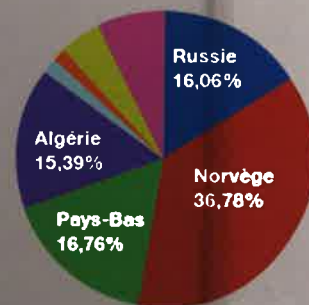

Source : SOEs, bilan énergétique pour la France en 2010

Un approvisionnement diversifié

La France se fournit en gaz naturel auprès de pays divers et répartis géographiquement, garantissant ainsi son acheminement. Les principaux importateurs sont la Norvège et les Pays-Bas.