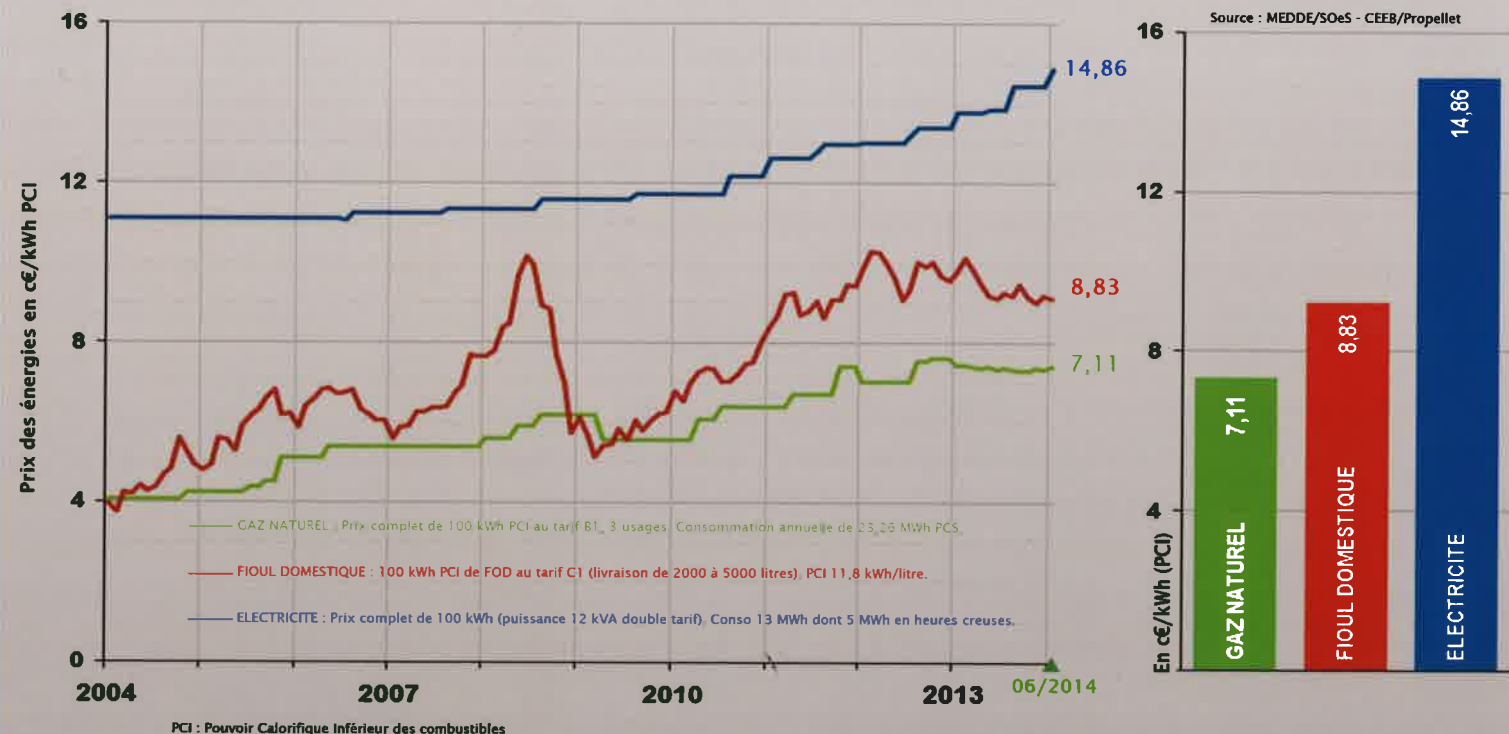

Les aides publiques

Ne laissez pas le froid s'inviter chez vous !

« Eco-rénover votre logement devient aujourd'hui plus facile et moins cher... »
Voici les slogans de la campagne menée depuis l'automne 2013 par les pouvoirs publics pour favoriser l'éco - rénovation énergétique...
Grâce au 0810 140 240 entrez en contact avec le Point Rénovation Info service le plus proche de chez vous, pour faire un tour d'horizon des aides financières octroyées par l'Etat et bénéficier d'un conseil personnalisé sur les aides au financement d'un projet de rénovation.
<http://renovation-info-service.gouv.fr/trouver-un-conseiller/step0>

L' ECO - PRÊT 0%

peut être une réponse pour financer vos travaux